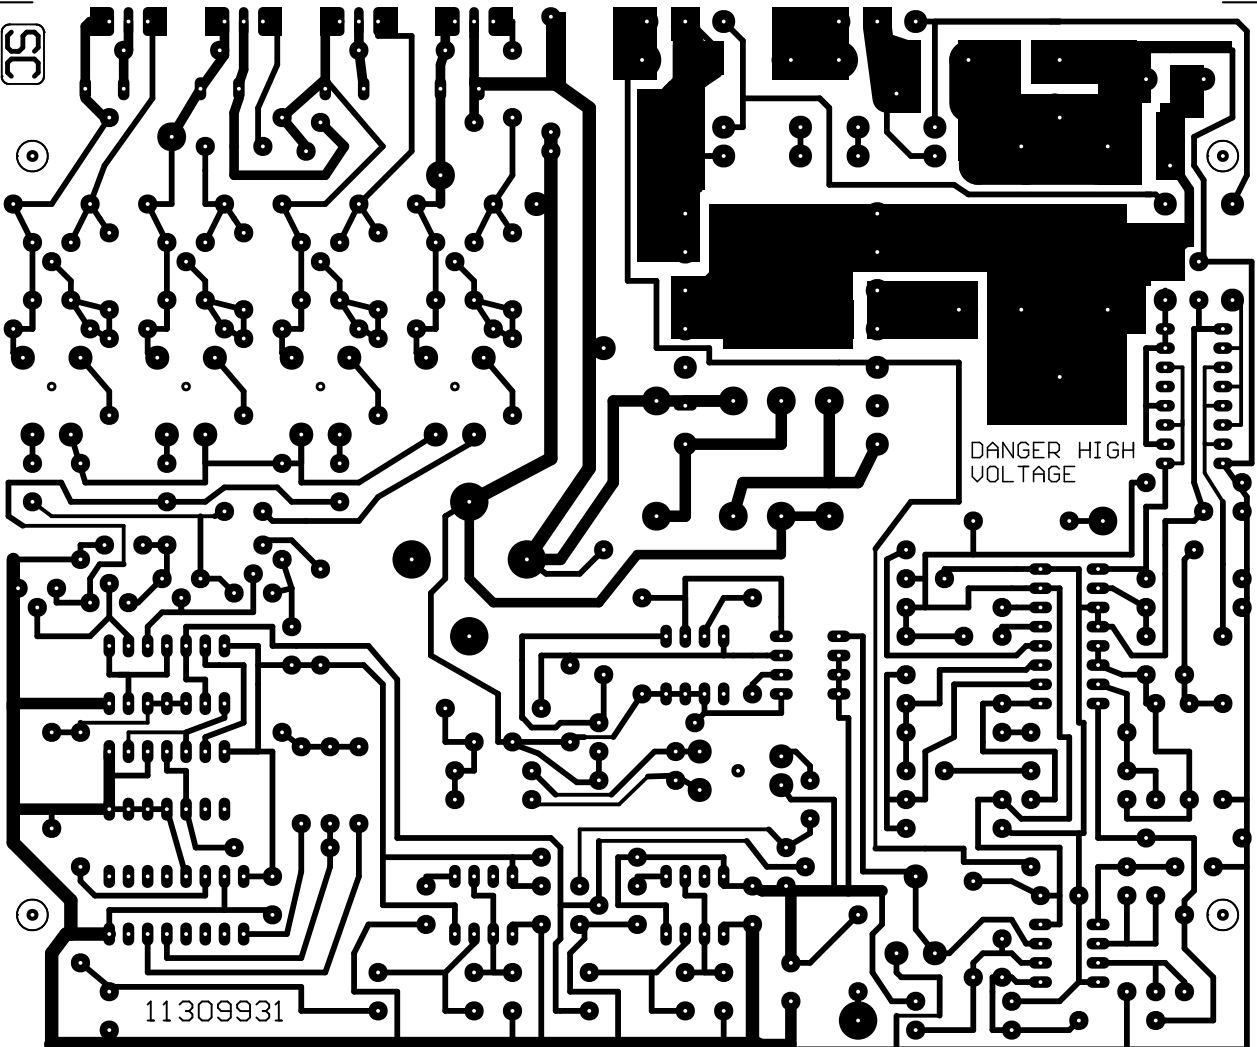

SC

DANGER HIGH VOLTAGE

11309931